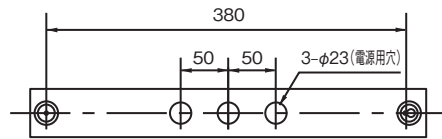

LED一体形 近接スイッチ付き流し元灯

流し元灯に手を近づけるだけでON/OFF。

キッチン作業で手が濡れていても、共用ミニキッチンでも、触らず衛生的に操作ができます。

※写真はイメージです。

近接スイッチ

対面キッチン
にもお使いいただける
両面化粧タイプ

福祉施設の共用スペース
オフィスのミニキッチンにお勧め

平均演色
評価数
Ra95

Ra83

近接スイッチの検知距離

手をかざして
ON/OFF誤動作防止の為、約1秒間の検知時間を
設けています。

リフォームしやすい（電源入線穴は3箇所）

電源入線穴が3箇所から選べるので、既存器具の配線位置に
影響されにくく、器具の設置位置が調整しやすくなります。

LEDB87004N-LS

仕様表

| 明るさの 目安 | 詳細 | スイッチ タイプ | 設置場所 | 形名 | 希望小売価格（税別） （円） | | | 消費電力 | 器具光束 | 固有 エネルギー | 入力電流 | 相関 色温度 | 平均演色 評価数 | 寸法 (mm) | | | 質量 |
|------------------|------|-------------|------|---------------|-------------------|--------|--------|------|------|-------------|------|-----------|-------------|------------|----|------|-----|
| | | | | | (W) | (lm) | (lm/W) | (mA) | (K) | 幅 | | | | 高 | 出 | (kg) | |
| 蛍光灯器具 20W クラス | 流し元灯 | 近接 スイッチ | 棚下専用 | LEDB87004N-LS | J | 22,800 | ○ | 8.7 | 1050 | 120.6 | 155 | 5000 | 95 | 500 | 55 | 77 | 0.5 |

共通仕様：本体：銅板（ホワイト） 端板：プラスチック（ホワイト） セード（LED モジュール）：プラスチック（乳白） 入力電圧：100V 端子台付き 光源寿命：40000 時間

価格後ろの印説明：○：在庫対応品

※消費電力とエネルギー消費効率について施設・屋外照明器具カタログ A-61 P420 の掲載の値と異なっております。ご利用いただいておりますお客様にはご迷惑をおかけしたことを深くお詫びし、訂正をさせていただきます。