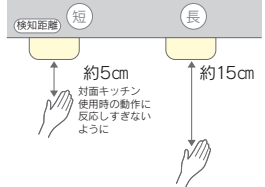

LED一体形 近接スイッチ付き流し元灯

流し元灯に手を近づけるだけでON/OFF。

キッチン作業で手が濡れていても、共用ミニキッチンでも、触らず衛生的に操作ができます。

※写真はイメージです。

近接スイッチ

対面キッチン
にもお使いいただける
両面化粧タイプ

福祉施設の共用スペース
オフィスのミニキッチンにお勧め

平均演色
評価数
Ra95

Ra83

近接スイッチの検知距離

手をかざして
ON/OFF誤動作防止の為、約1秒間の検知時間を
設けています。

リフォームしやすい（電源入線穴は3箇所）

電源入線穴が3箇所から選べるので、既存器具の配線位置に
影響されにくく、器具の設置位置が調整しやすくなります。

LEDB87004N-LS

仕様表

| 明るさの 目安 | 詳細 | スイッチ タイプ | 設置場所 | 形名 | 希望小売価格（税別） （円） | | | 消費電力 | 器具光束 | 固有 エネルギー | 入力電流 | 相関 色温度 | 平均演色 評価数 | 寸法 (mm) | | | 質量 |
|------------------|------|-------------|------|---------------|-------------------|--------|--------|------|------|-------------|------|-----------|-------------|------------|----|------|-----|
| | | | | | (W) | (lm) | (lm/W) | (mA) | (K) | 幅 | | | | 高 | 出 | (kg) | |
| 蛍光灯器具 20W クラス | 流し元灯 | 近接 スイッチ | 棚下専用 | LEDB87004N-LS | J | 22,800 | ○ | 8.7 | 1050 | 120.6 | 155 | 5000 | 95 | 500 | 55 | 77 | 0.5 |