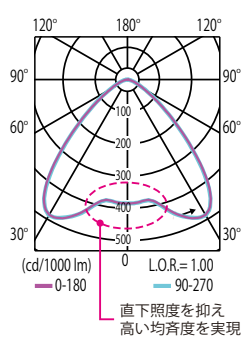

● 配光イメージ(広角タイプ)