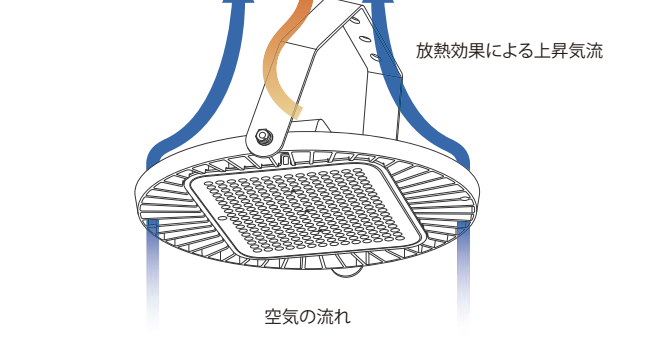

● イメージ

ラインアップ

■ 防塵・防湿・低温対応 LED高天井器具

	配光 タイプ	色温度 (K)	ご注文形名	希望小売価格 (税抜)	入力電圧 (V)	器具光束 (lm)	消費電力 (W)	固有エネルギー 消費効率 (lm/W)	保護 等級	使用温度 範囲	質量 (kg)				
250W形 メタルハイドランプ器具相当 +アーム	広角	4000	BY698P110NWPSUWBK el	¥65,000	120-242 注) 定格電圧100V ではご使用い ただけません。	11,000	85	129.4	IP65	-30℃~50℃	5.0				
		6500	BY698P110CWPSUWBK el												
400W形 水銀灯ランプ器具相当 +アーム	広角	4000	BY698P160NWPSUWBK el	¥76,500		16,000	120	133.3		133.3	-30℃~45℃	5.7			
		6500	BY698P160CWPSUWBK el												
400W形 メタルハイドランプ器具相当 +アーム	広角	4000	BY698P200NWPSUWBK el	¥98,000		20,000	155	129.0		129.0	IP65	-30℃~45℃	6.4		
		6500	BY698P200CWPSUWBK el												
	狭角	4000	BY698P200NWPSUNBK el		¥98,000	20,000	155	129.0	129.0	IP65				-30℃~45℃	6.4
		6500	BY698P200CWPSUNBK el												

【共通仕様】 光源寿命:50,000時間、平均演色評価数(Ra):80、初期照度補正機能なし、アーム取付ピッチ:130mm(M8ボルトで2点止め)、本体:アルミダイカスト、前面カバー:ポリカーボネート樹脂、アーム:鋼材
※ 屋外では使用できません。 ※ 本器具は調光できません。