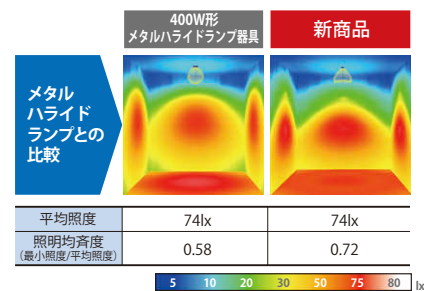

NEW

防塵・防湿・低温対応 LED高天井器具

新発売

フィリップス ライティング社製

冷凍倉庫、製造工場などにもおすすめ。
特殊な環境でも大幅な省エネ^{※1}を可能にする、
LED高天井器具が新登場。

IP65
防塵・防湿

低温対応
-30℃~

高効率
133.3lm/W^{※2}

【おすすめ施設】

- 保管倉庫
- 冷凍倉庫
- 製造工場 など

※ 1 具体例は特長欄をご参照ください。 ※ 2 器具光束16,000lmタイプの場合

※ 写真はイメージです。

特長

■ さまざまな環境で使用可能な、IP65防塵・防湿・低温対応。

粉塵の舞う場所や水滴のかかる場所にも使用可能なIP65。さらに、防湿対応、マイナス30℃まで使用可能な低温対応なので、冷凍倉庫などにもおすすめです。

● 用途にあわせて選べるバリエーション

明るさ**3**タイプ

11,000lm
16,000lm
20,000lm

色温度**2**タイプ

6500K
4000K

配光**2**タイプ

広角
狭角
400W形 メタルハイドランプ
器具相当のみ

※ オイルミスト環境(切削油を使用する金属工場など)では使用できません。
※ 保護等級は、IP65適合ですが屋外では使用できません。

■ 133.3lm/W^{※2}の高効率で、大幅な省エネを実現。

400W形メタルハイドランプ器具相当の明るさを155Wで実現。消費電力を約62%削減^{※3}可能です。さらに光源寿命もメタルハイドランプに比べて約4倍の50,000時間。ランニングコストも大幅に削減します。

※ 3 HID器具/SN-4044A+400W形メタルハイドランプとの比較。
[計算条件] 設置台数30台、点灯時間5,000h/年

約**62%**
省エネ^{※3}

	〈消費電力〉	〈器具光束〉	〈消費効率〉
250W形 メタルハイドランプ 器具相当	85W	11,000lm	129.4lm/W
400W形 水銀ランプ 器具相当	120W	16,000lm	133.3lm/W
400W形 メタルハイドランプ 器具相当	155W	20,000lm	129.0lm/W

■ 配光制御による高い均斉度と、Ra80の高演色。

配光制御により器具直下照度を抑えることでグレアを抑制し、高い均斉度を確保。平均演色評価数Ra80のため、視作業を伴う製造工場などにもおすすめです。

● 均斉度の比較

● 配光イメージ(広角タイプ)

● イメージ

ラインアップ

■ 防塵・防湿・低温対応 LED高天井器具

	配光 タイプ	色温度 (K)	ご注文形名	希望小売価格 (税抜)	入力電圧 (V)	器具光束 (lm)	消費電力 (W)	固有エネルギー 消費効率 (lm/W)	保護 等級	使用温度 範囲	質量 (kg)				
250W形 メタルハイドランプ器具相当 +アーム	広角	4000	BY698P110NWPSUWBK el	¥65,000	120-242 注) 定格電圧100V ではご使用い ただけません。	11,000	85	129.4	IP65	-30℃~50℃	5.0				
		6500	BY698P110CWPSUWBK el												
400W形 水銀灯ランプ器具相当 +アーム	広角	4000	BY698P160NWPSUWBK el	¥76,500		16,000	120	133.3		133.3	-30℃~45℃	5.7			
		6500	BY698P160CWPSUWBK el												
400W形 メタルハイドランプ器具相当 +アーム	広角	4000	BY698P200NWPSUWBK el	¥98,000		20,000	155	129.0		129.0	IP65	-30℃~45℃	6.4		
		6500	BY698P200CWPSUWBK el												
	狭角	4000	BY698P200NWPSUNBK el		¥98,000	20,000	155	129.0	129.0	IP65				-30℃~45℃	6.4
		6500	BY698P200CWPSUNBK el