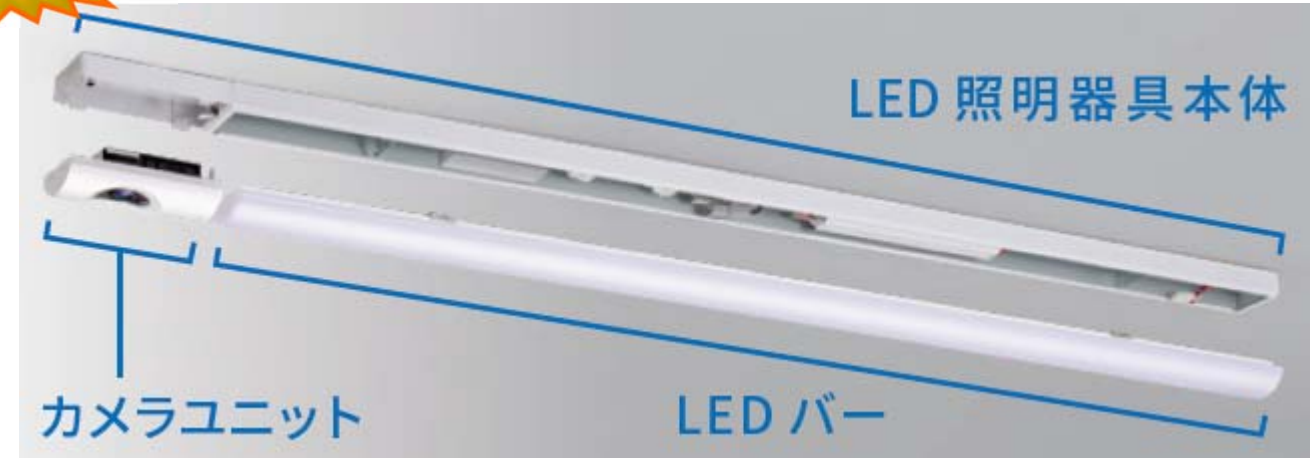

マットスイッチ

一定のエリア内の人、モノを検知する面状のスイッチです。

IDEC 東京センサ製品の取り扱いを開始

IDECグループの安全+安心ソリューションを拡充!

TOSHIBA カメラ付きLED照明 ViewLED

今までカメラを設置しにくかったところへもお手軽に導入できます。

設置の際に映像範囲や録画イメージをWi-Fiでスマートフォンなどによりお手軽に確認できて便利

IDEC Weidmüller