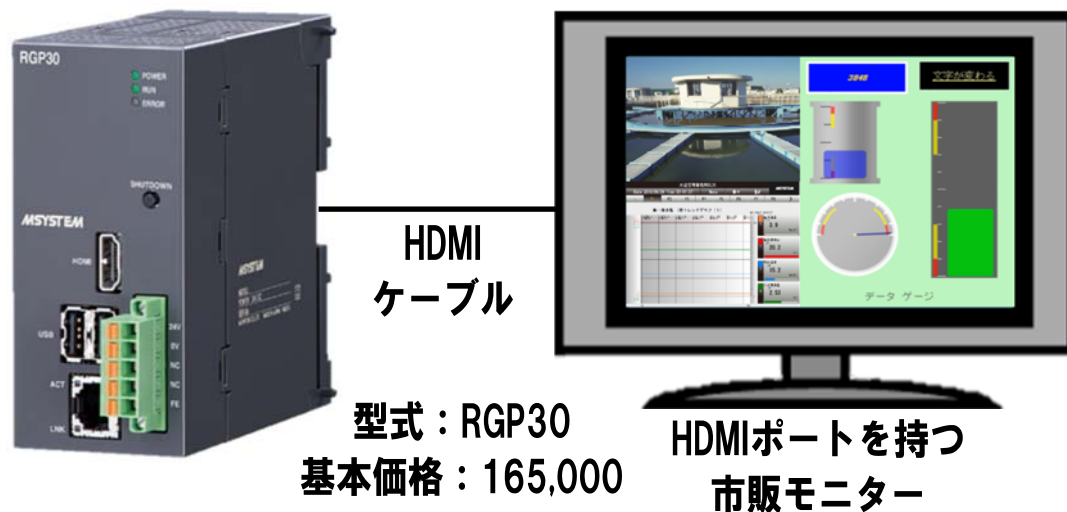

リモートグラフィックパネル

表示部を持たない表示器

タッチパネルの
大型モニター
タイプは高価…

安価な汎用の
大型モニターでの
監視が可能

Denyoグループ ニシハツ株式会社 防災用/一般非常用 自家発電装置

自家発電装置は、信頼性の高い技術で
非常時に確実に、お応えする発電装置です。

- ・非常時に尊い人命と財産を守る
- ・信頼できる品質と高性能
- ・法規による消防法適合品自家発電装置の設置義務

CKD

入力電圧3Φ400V 許容範囲18.5~37kw

OMRON XW6T

**見えるコモン端子台！
結線完了が一目瞭然！**

インジケータ付きで
作業者の技能に依存することなく
正しい結線が可能。

出荷前、立上時の検査が
よりスピーディに行えます。
インジケータを目視確認するだけで、
結線状態を判別でき、未結線や
半挿しを見逃しません。

東田電機産業株式会社

彦根本社 ☎0749-23-2311 〒522-0027 滋賀県彦根市東沼波町190-1
栗東支店 ☎077-552-3651 〒520-3026 滋賀県栗東市下鉤841-1
長浜支店 ☎0749-63-2711 〒526-0845 滋賀県長浜市小堀町210-3
甲賀支店 ☎0748-63-7371 〒528-0024 滋賀県甲賀市水口町中邸5-55

マットスイッチ

一定のエリア内の人、モノを検知する面状のスイッチです。

IDEC 東京センサ製品の取り扱いを開始

IDECグループの安全+安心ソリューションを拡充!

TOSHIBA カメラ付きLED照明 ViewLED

今までカメラを設置しにくかったところへもお手軽に導入できます。

設置の際に映像範囲や録画イメージをWi-Fiでスマートフォンなどによりお手軽に確認できて便利

IDEC Weidmüller