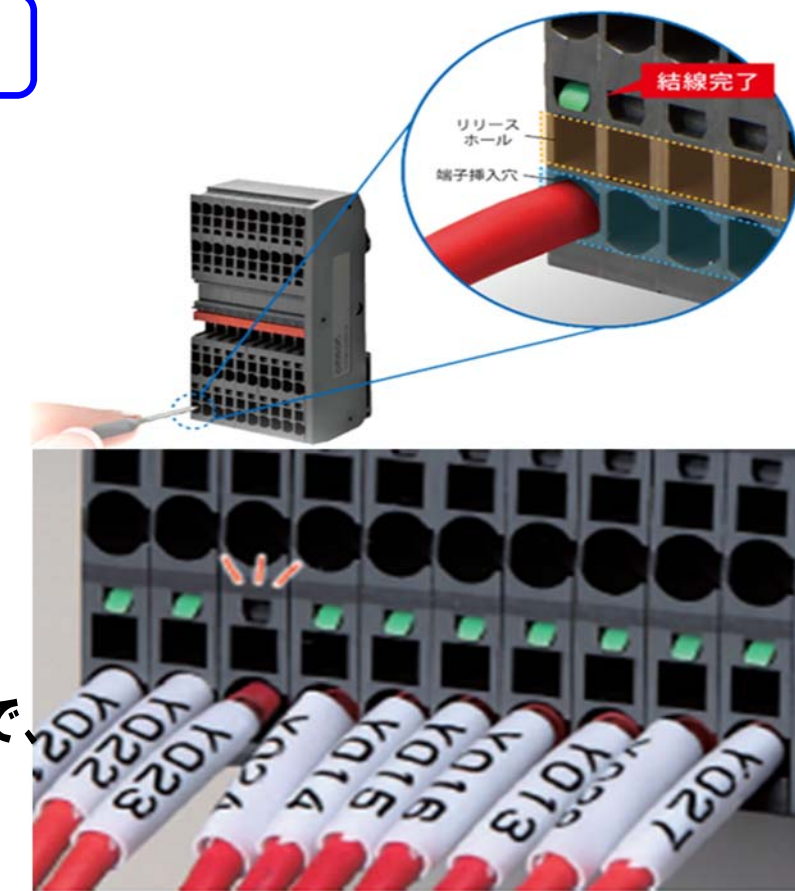

リモートグラフィックパネル

表示部を持たない表示器

タッチパネルの
大型モニター
タイプは高価…

安価な汎用の
大型モニターでの
監視が可能

Denyoグループ ニシハツ株式会社 防災用/一般非常用 自家発電装置

自家発電装置は、信頼性の高い技術で
非常時に確実に、お応えする発電装置です。

- ・非常時に尊い人命と財産を守る
- ・信頼できる品質と高性能
- ・法規による消防法適合品自家発電装置の設置義務

CKD

キャリアブルエアサプライユニット

小さなボディに
オールインワン

この1台で、いつでも、
どこでも、手軽に
圧縮エアが手に入ります。

キャリーケース形状になっており、誰でも手軽に持ち運ぶことができます。

富士電機 耐環境インバータ FRENIC-eFIT

様々な環境にFITする強さを備えた次世代インバータ

国内初!

- 屋外にも盤レス設置OK
- 腐食性ガス環境にも設置OK
- 約10年間メンテナンスフリーOK
- 周囲温度50℃までの環境OK

入力電圧3Φ400V 許容範囲18.5~37kw

OMRON XW6T

**見えるコモン端子台！
結線完了が一目瞭然！**

インジケータ付きで
作業者の技能に依存することなく
正しい結線が可能。

出荷前、立上時の検査が
よりスピーディに行えます。
インジケータを目視確認するだけで、
結線状態を判別でき、未結線や
半挿しを見逃しません。

東田電機産業株式会社

彦根本社 ☎0749-23-2311 〒522-0027 滋賀県彦根市東沼波町190-1
栗東支店 ☎077-552-3651 〒520-3026 滋賀県栗東市下鉤841-1
長浜支店 ☎0749-63-2711 〒526-0845 滋賀県長浜市小堀町210-3
甲賀支店 ☎0748-63-7371 〒528-0024 滋賀県甲賀市水口町中邸5-55

マットスイッチ

一定のエリア内の人、モノを検知する面状のスイッチです。

IDEC 東京センサ製品の取り扱いを開始

IDECグループの安全+安心ソリューションを拡充!

TOSHIBA カメラ付きLED照明 ViewLED

今までカメラを設置しにくかったところへもお手軽に導入できます。

設置の際に映像範囲や録画イメージをWi-Fiでスマートフォンなどによりお手軽に確認できて便利

IDEC Weidmüller