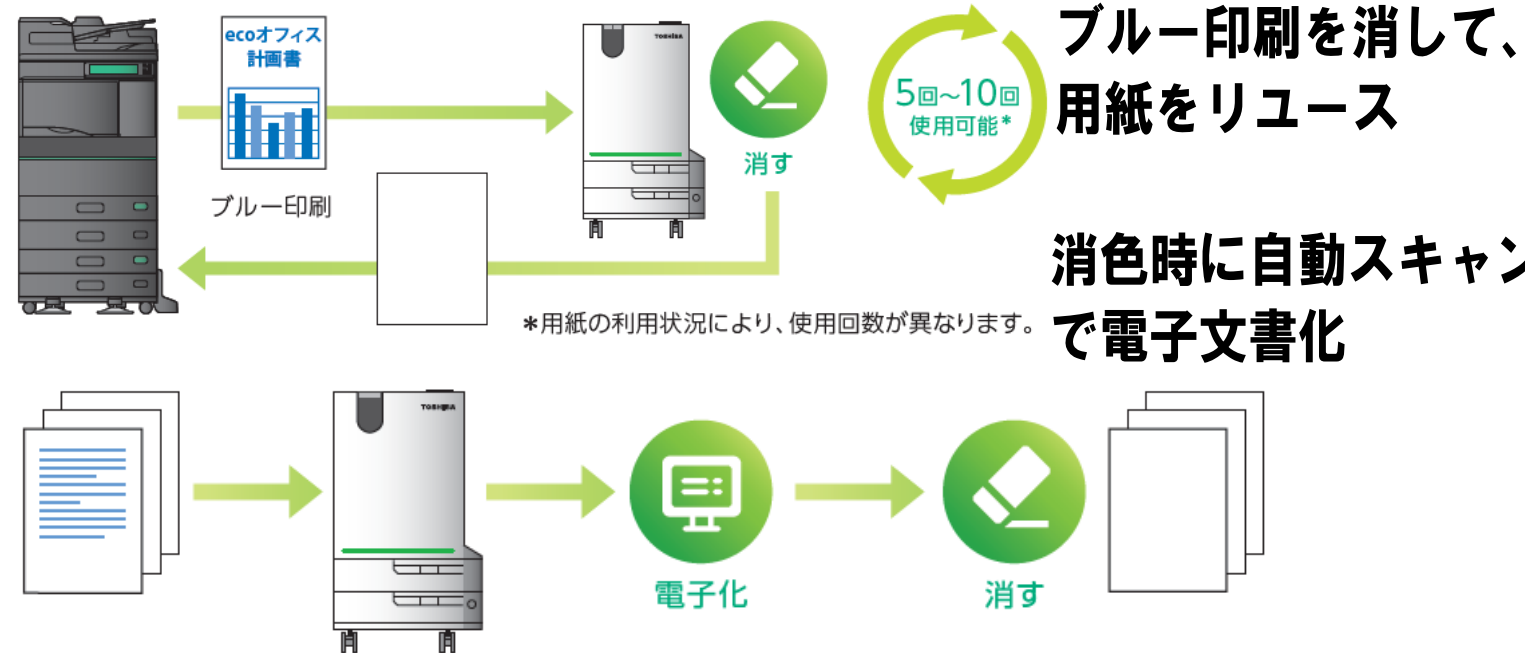

TOSHIBA ペーパーリユースシステム Loops

役目の終わった用紙は「廃棄」から「消して再利用」へ

今回、ご案内させていただいた商品は弊社で取り扱っている商品のほんの一部です。もし御社でお悩み事やお困り事があれば、ご遠慮なくお問い合わせください。経験豊富なSEと営業が現場ごとに異なる課題を分析し、最適なご提案をさせていただきます。